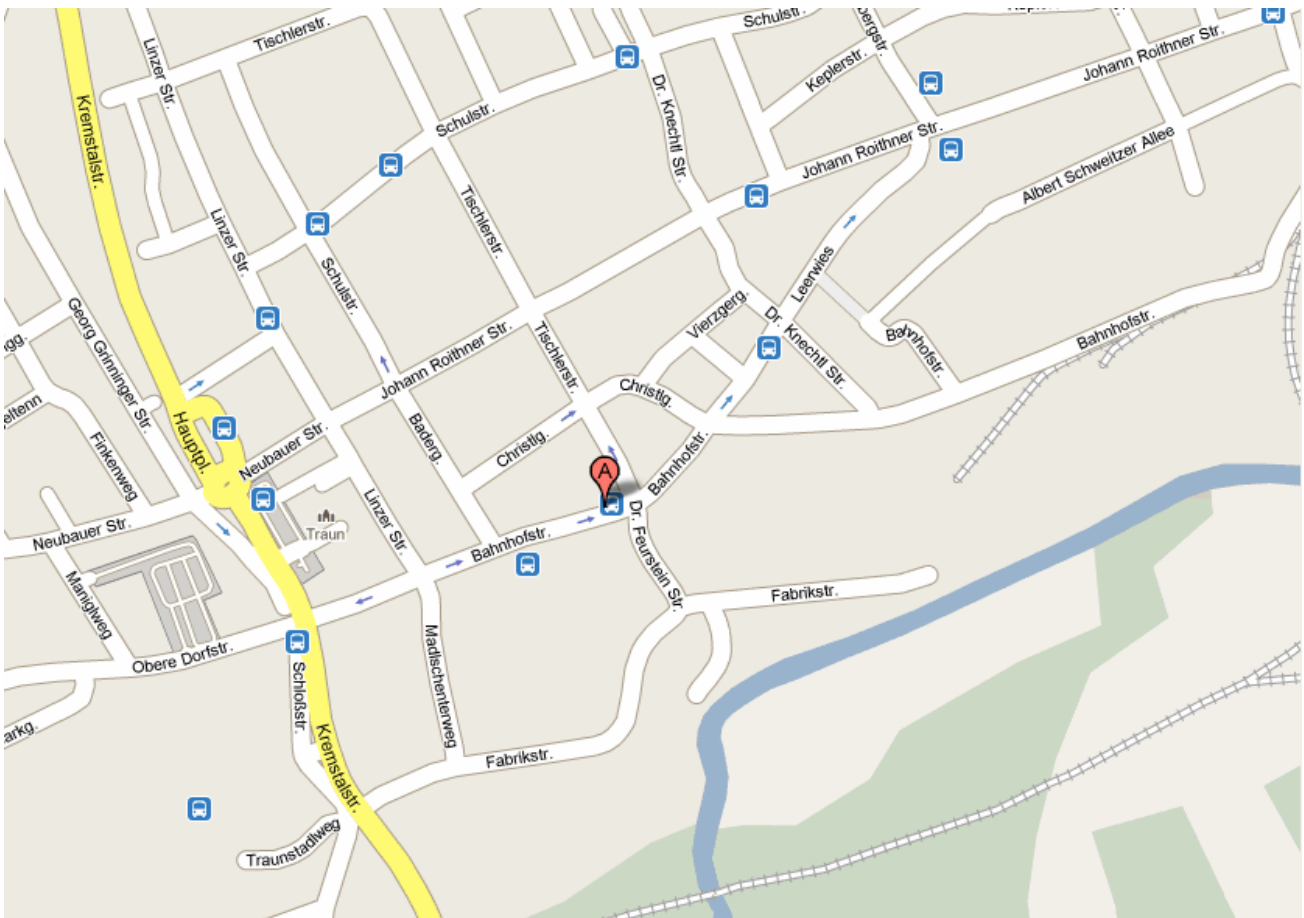

Anfahrtsweg mit dem PKW:

Von Salzburg:

A1 Richtung Wien bzw. E 60, E 55 Richtung Linz → Abfahrt TRAUN

Bei der Ampel rechts abbiegen in Richtung Traun (Kremstalstraße).

Beim Kreisverkehr die zweite Ausfahrt nehmen. Sie kommen nun zum Stadtkern Traun an einen Kreisverkehr. Dort nehmen Sie die erste Ausfahrt (Neubauerstraße). Nach ca. 50 m bei der nächsten Ampel (vor der Oberbank) wieder rechts abbiegen in die Linzerstraße.

Sie fahren in die Fußgängerzone ein. Nach ca. 100m links in die Bahnhofstraße abbiegen. Hausnummer 21 ist ein Eck-Gebäude an der linken Straßenseite (großes Schild an der Fassade: CCT)

Von Linz:

Salzburger Bundesstraße Richtung Traun (Wels), bis zur Traunerkreuzung. Hier biegen Sie links ab auf die Kremstalstraße, vorbei an Opel Sulzbacher, vorbei am Hollandblumenmarkt und der BP Tankstelle.

Sie kommen nun zum Stadtkern Traun. Beim Kreisverkehr am Stadtplatz nehmen Sie die dritte Ausfahrt (Neubauerstraße). Nach ca. 50m bei der nächsten Ampel (vor der Oberbank) biegen Sie rechts ab in die Linzerstraße. Nach ca. 100m links in die Bahnhofstraße abbiegen. Hausnummer 21 ist ein Eck-Gebäude an der linken Straßenseite (großes Schild an der Fassade: CCT)